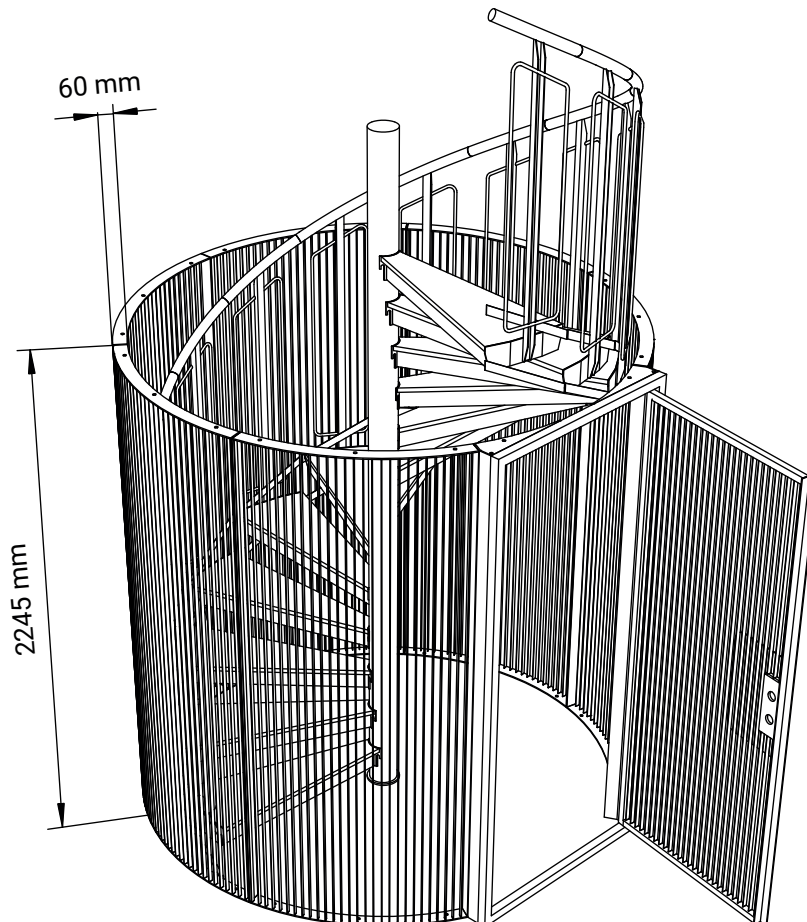

Pyöreä suojähäkki

Tiedot:

Teräsritilä H3 20x2, varustettu 60 mm:n reunateräksellä.
Ritilöiden leveys on noin 1000 mm.
Ovi voidaan asentaa joko oikea- tai vasenkätisenä.
Häkissä on valmius myöhemmälle korotukselle.

Häkin ulkosäde: Portaan säde + 110 mm.
Pintakäsittely: SS-EN ISO 1461:n mukainen kuumasinkitys.
Lukko: ASSA ABLOY 565. Ovi aukeaa ulkopuolelta avaimella ja sisäpuolelta, ilman avainta.

e4-24238-1